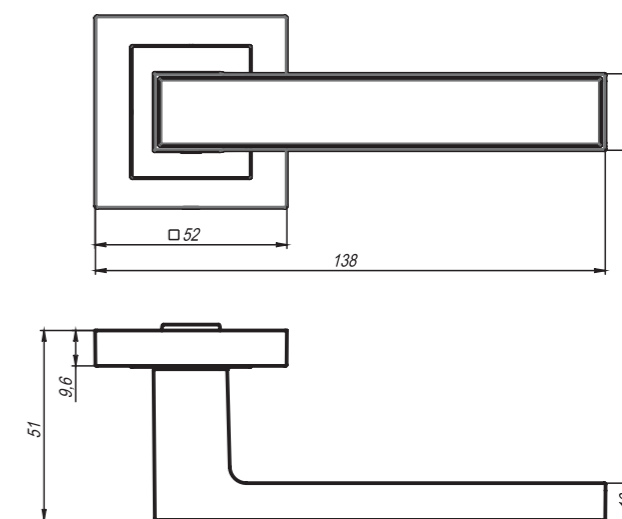

66023
Петля универсальная BORDER
Никель матовый

66010
Петля универсальная BORDER
Цинк

66016
Петля универсальная BORDER
Черный

66017
Петля универсальная
BORDER
Белый

70476
Комплект ручек BORDER 164.62
Хром тисненый