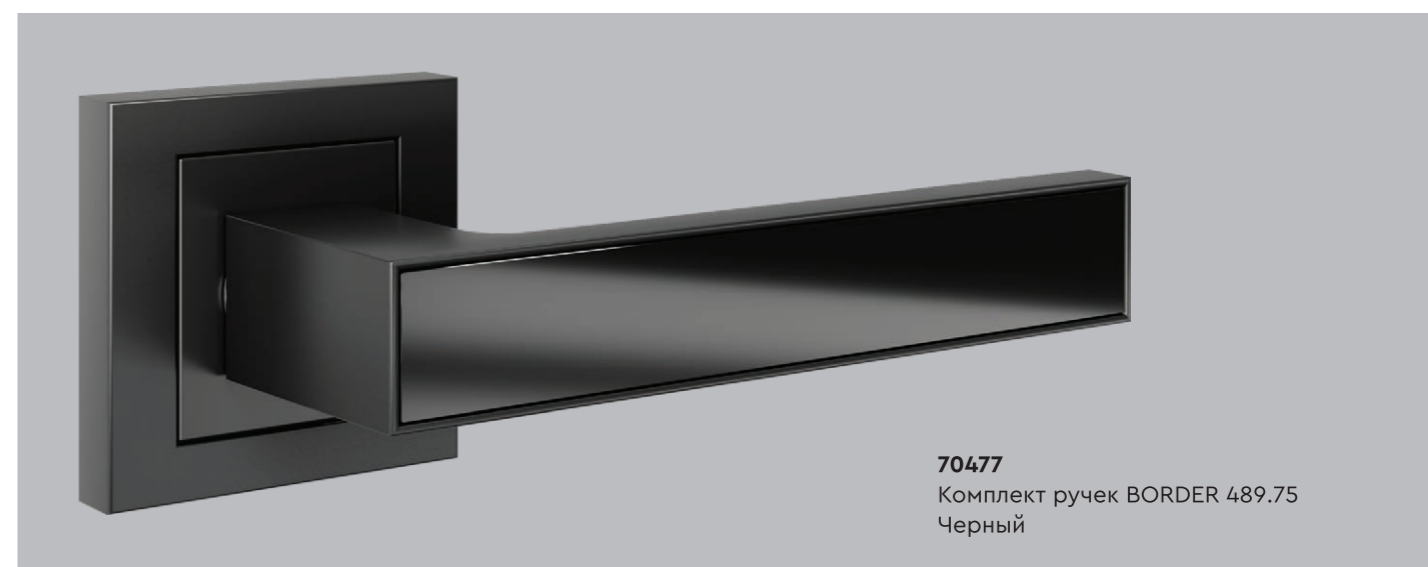

66023
Петля универсальная BORDER
Никель матовый

66010
Петля универсальная BORDER
Цинк

66016
Петля универсальная BORDER
Черный

66017
Петля универсальная
BORDER
Белый

70476
Комплект ручек BORDER 164.62
Хром тисненый