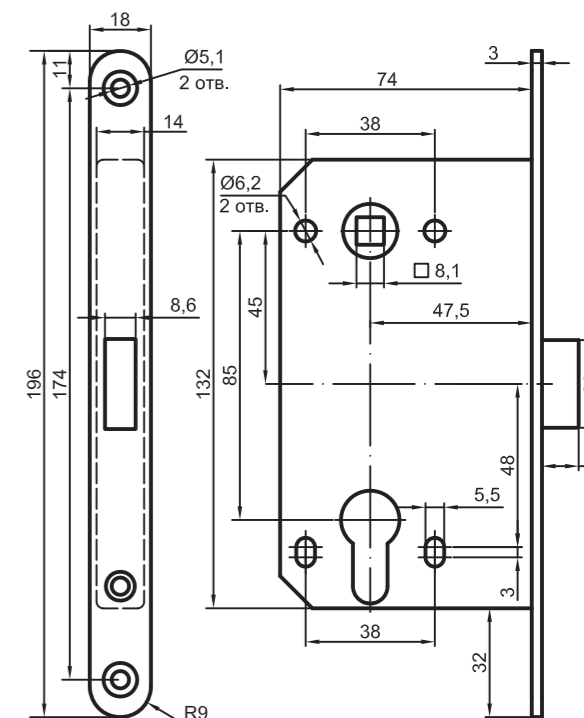

Ответная планка
по итальянским
стандартам
в комплекте

81853
Замок
магнитный
BORDER ROOM
Белый

81851
Замок
магнитный
BORDER ROOM
Никель

81883
Замок
магнитный
BORDER ROOM
Хром
матовый

81993
Замок
магнитный
BORDER ROOM
Графит