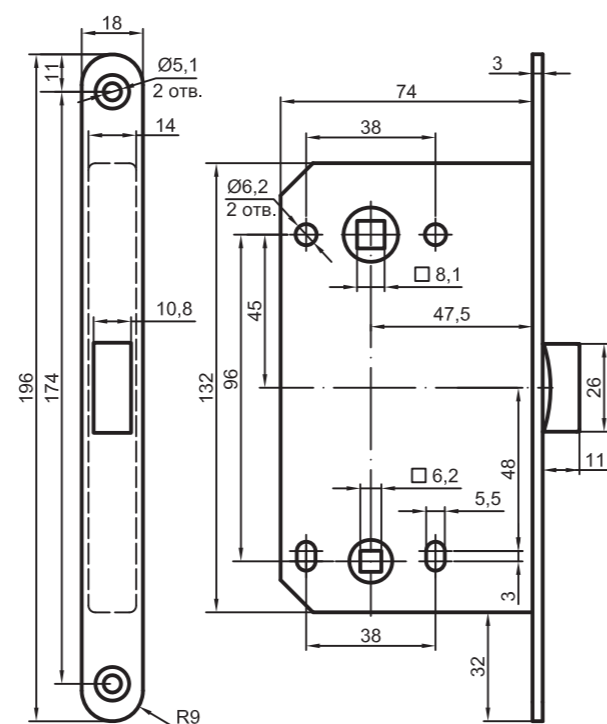

BORDER Room — серия замков и фурнитуры для межкомнатных дверей. Ассортимент BORDER Room представлен наиболее актуальной линейкой цветов, чтобы подчеркнуть уникальность каждой детали интерьера через акценты ручек, лицевых планок. Это визуальная эстетика. Комфортная и бесшумная работа механизмов помогают получить удовольствие от ежедневного использования: максимальное снижения уровня шума, увеличенный срок эксплуатации.

Способ переворота защелки и устройство внутренних механизмов запатентованы. Уникальный механизм разработан нашими специалистами конструкторского отдела. Взаимодействие каждой детали обеспечивают бесшумную и долговечную работу.

Место применения: все типы межкомнатных дверей для дома, квартиры, офиса.