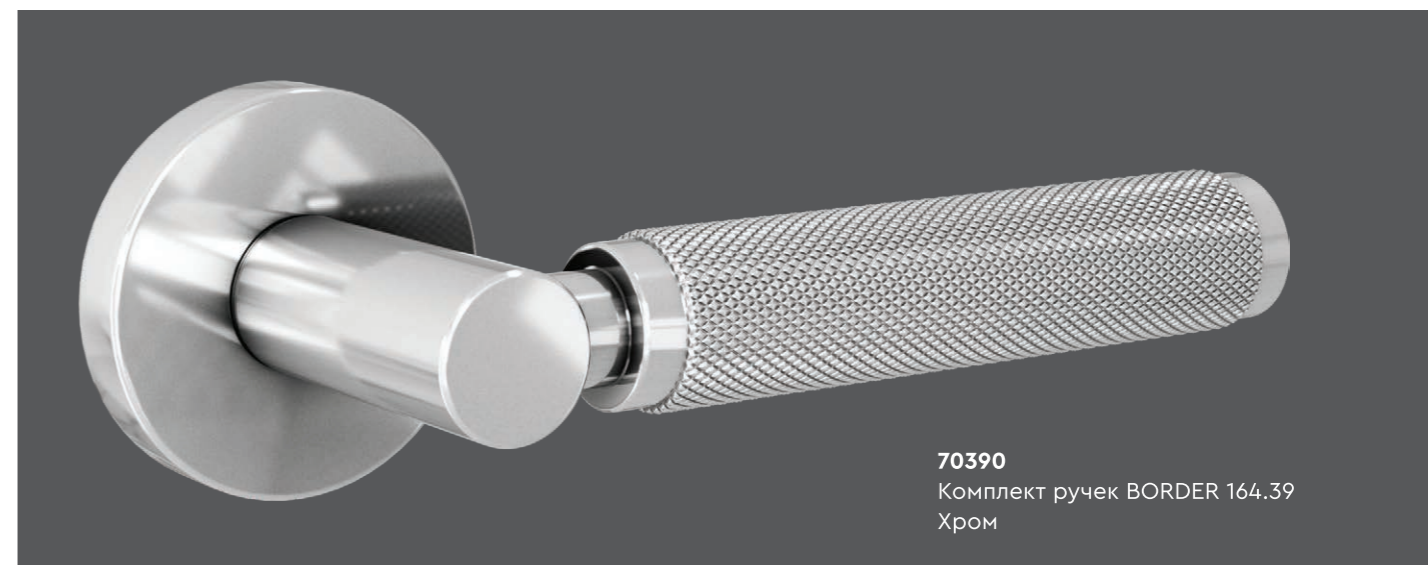

70487
Комплект ручек
BORDER 164.42
Никель матовый

70490
Комплект ручек
BORDER 164.42
Белый

70489
Комплект ручек
BORDER 164.42
Черный

70390
Комплект ручек BORDER 164.39
Хром

70391
Комплект ручек
BORDER 164.39
Никель матовый