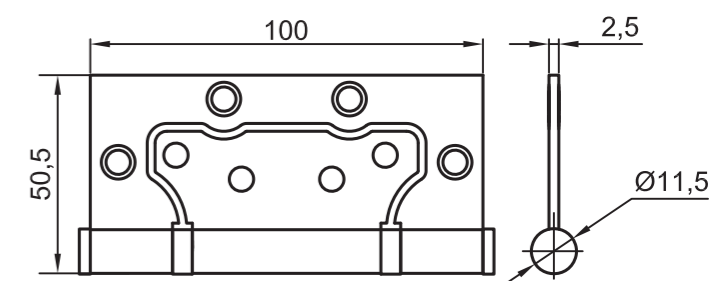

66023
Петля универсальная BORDER
Никель матовый

66010
Петля универсальная BORDER
Цинк

66016
Петля универсальная BORDER
Черный

66017
Петля универсальная
BORDER
Белый

70476
Комплект ручек BORDER 164.62
Хром тисненый