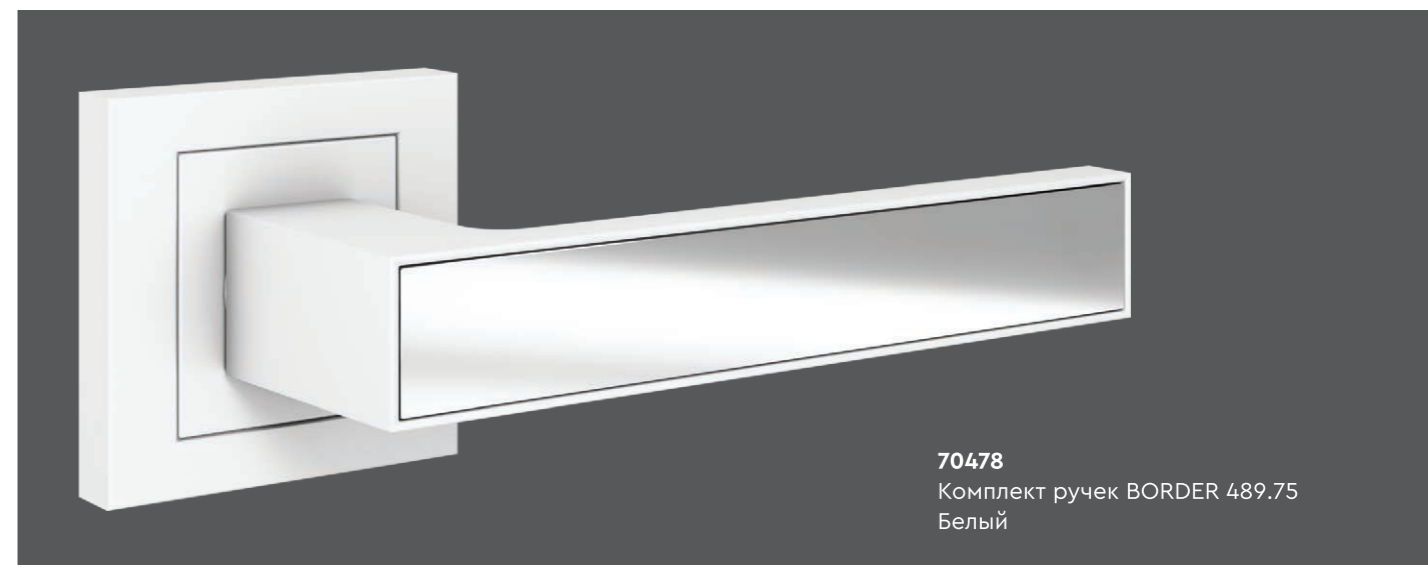

66023
Петля универсальная BORDER
Никель матовый

66010
Петля универсальная BORDER
Цинк

66016
Петля универсальная BORDER
Черный

66017
Петля универсальная
BORDER
Белый

70476
Комплект ручек BORDER 164.62
Хром тисненый