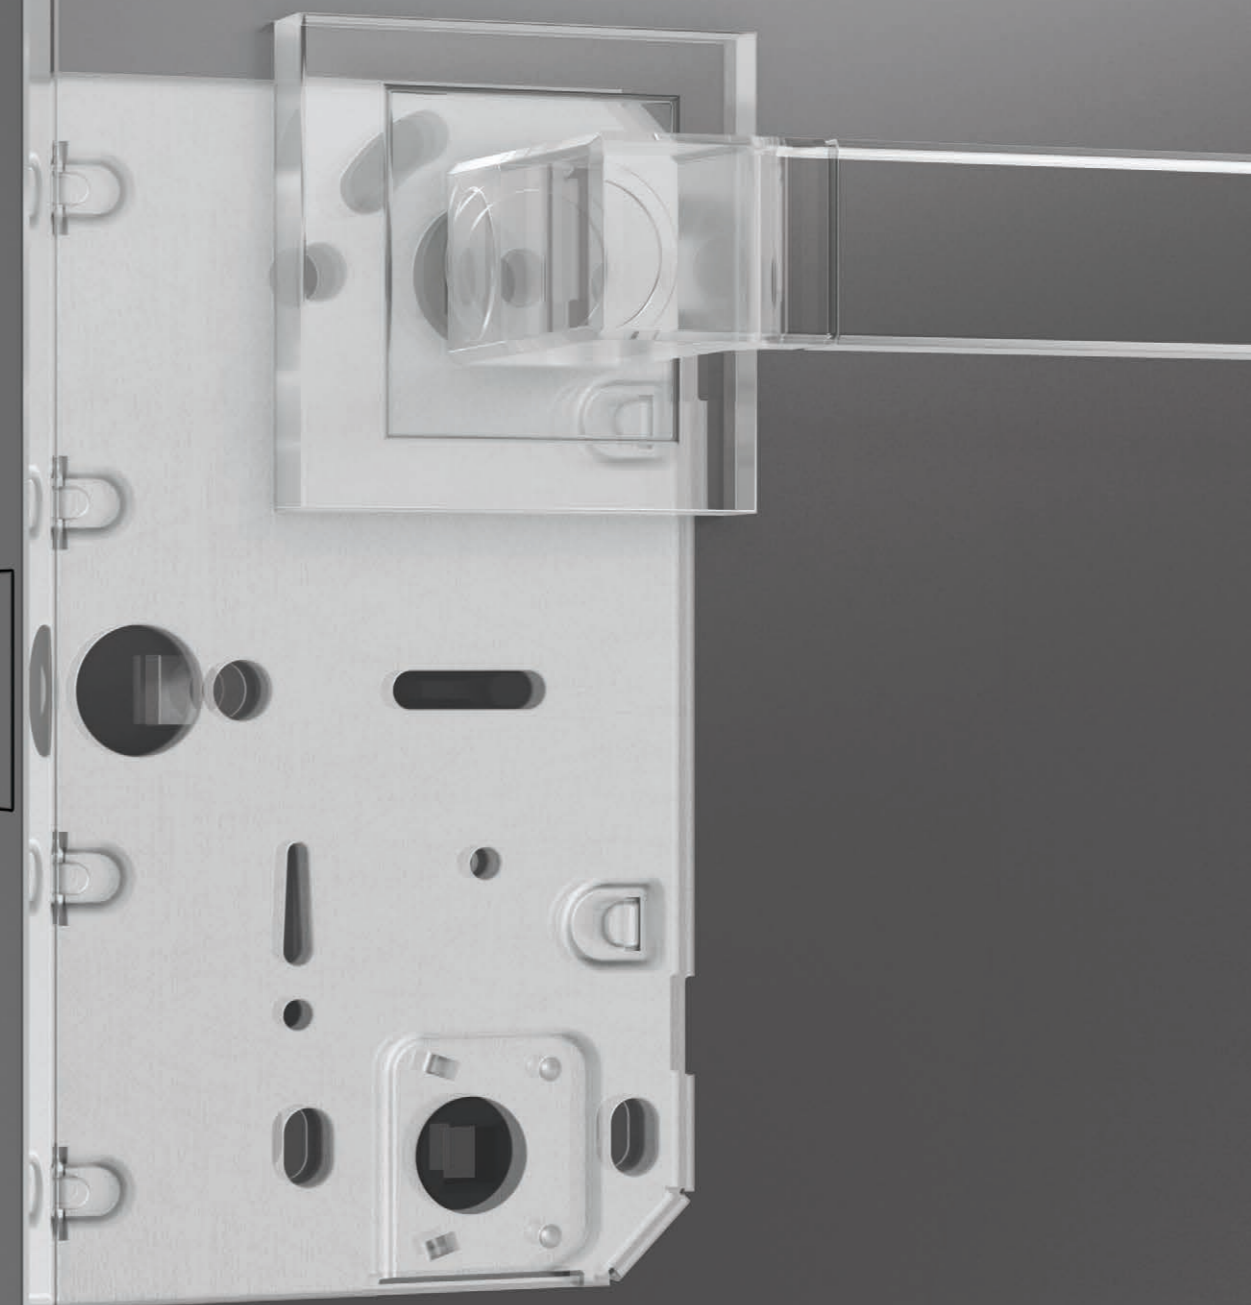

BORDER ROOM

Магнитные и механические защелки и замки

Серия универсальных, бесшумных замков и защелок для межкомнатных дверей.