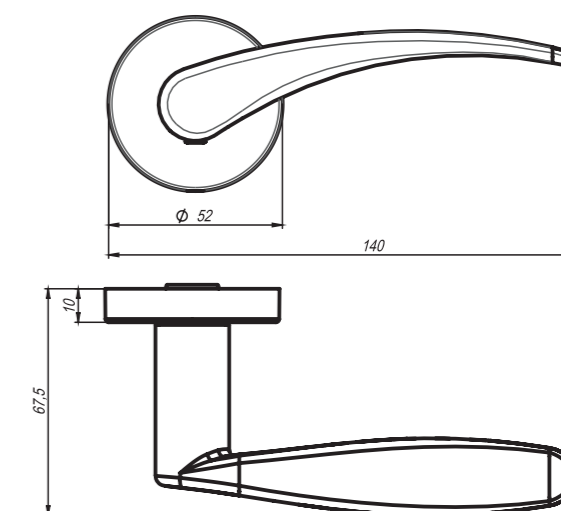

70390
Комплект ручек BORDER 164.39
Хром