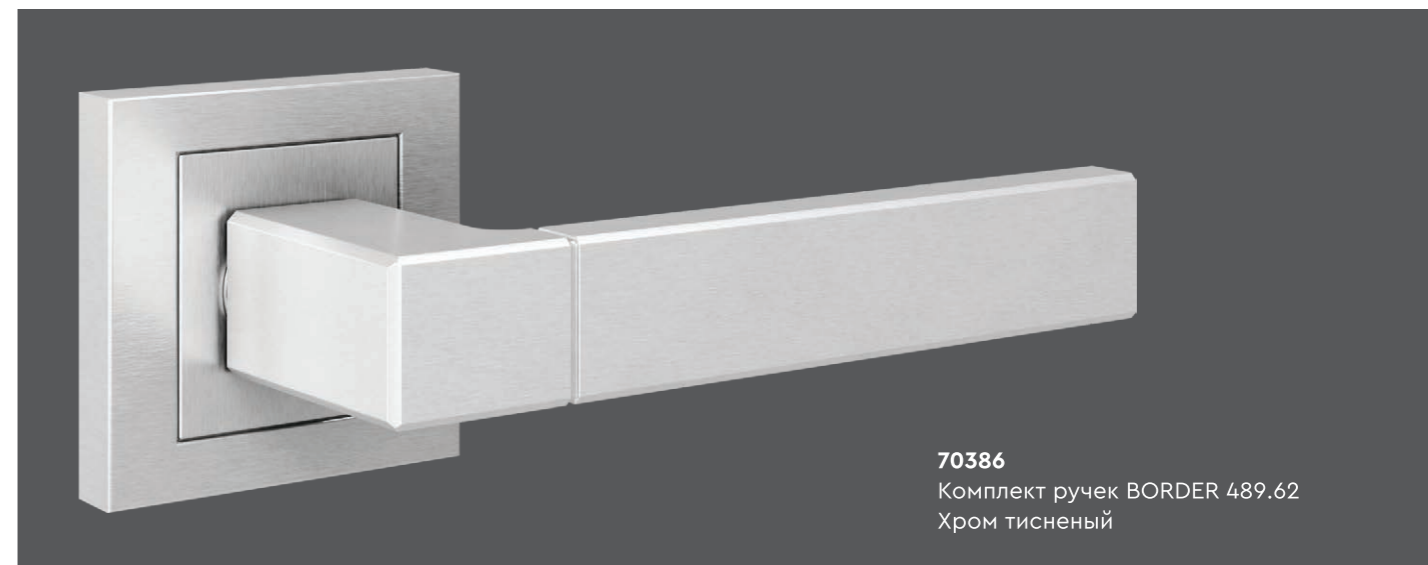

66023
Петля универсальная BORDER
Никель матовый

66010
Петля универсальная BORDER
Цинк

66016
Петля универсальная BORDER
Черный

66017
Петля универсальная
BORDER
Белый

70476
Комплект ручек BORDER 164.62
Хром тисненый