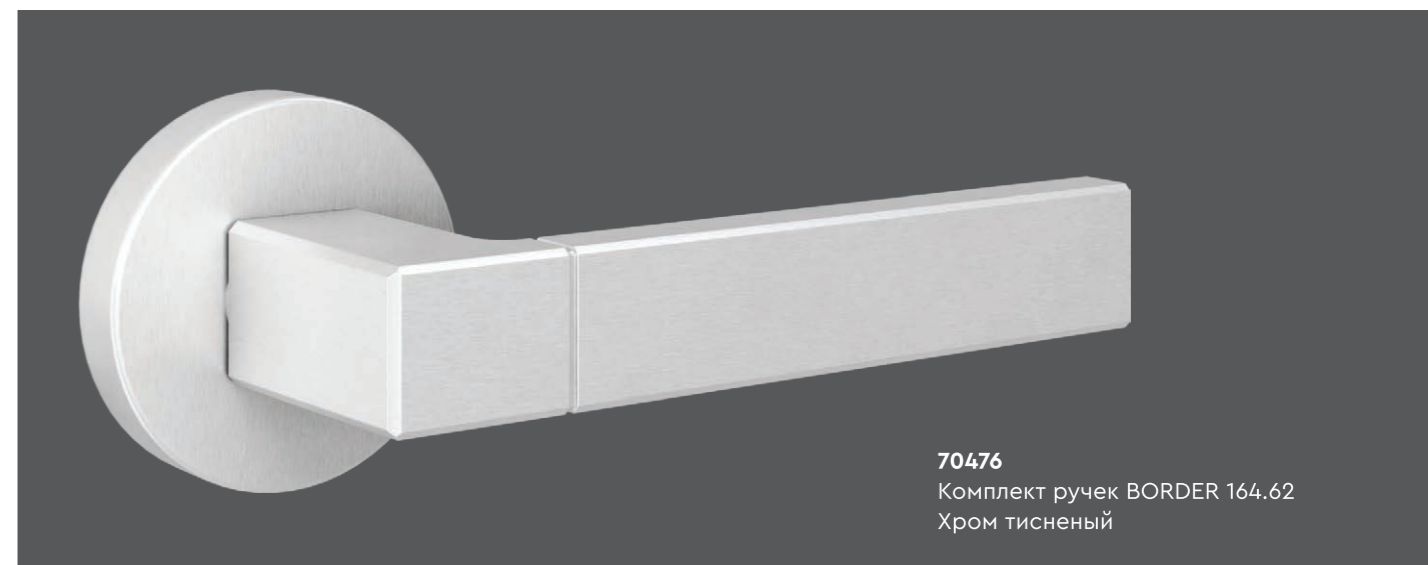

66023
Петля универсальная BORDER
Никель матовый

66010
Петля универсальная BORDER
Цинк

66016
Петля универсальная BORDER
Черный

66017
Петля универсальная
BORDER
Белый

70476
Комплект ручек BORDER 164.62
Хром тисненый