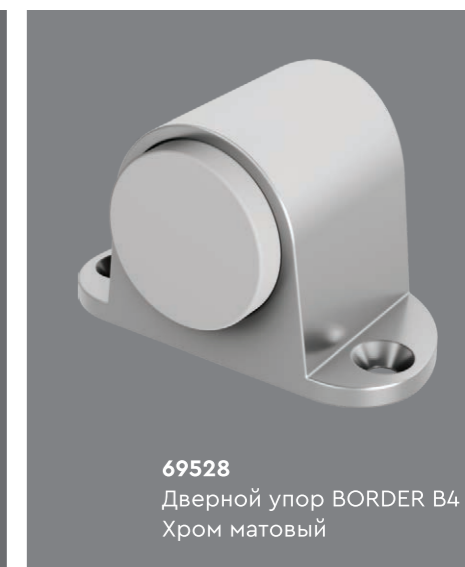

69522
Дверной упор BORDER B3
Черный

69523
Дверной упор BORDER B3
Белый

69534
Дверной упор BORDER B3
Бронза

69527
Дверной упор BORDER B4
Хром полированный

69525
Дверной упор BORDER B4
Никель полированный

69528
Дверной упор BORDER B4
Хром матовый