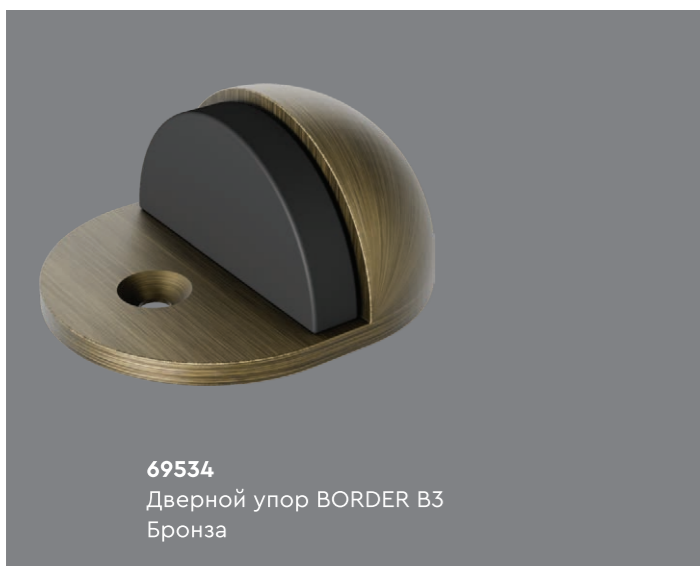

69518
Дверной упор BORDER B3
Никель матовый

69522
Дверной упор BORDER B3
Черный

70190
Вставка
пластиковая
серая

69534
Дверной упор BORDER B3
Бронза