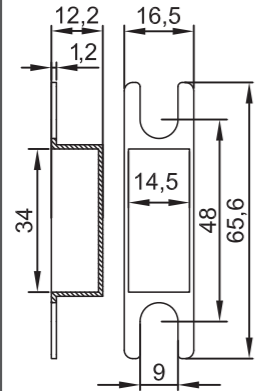

69526
Дверной упор BORDER B4
Никель матовый

69530
Дверной упор BORDER B4
Черный

69531
Дверной упор BORDER B4
Белый

69535
Дверной упор BORDER B4
Бронза

70190
Вставка
пластиковая
серая

77716
Ответная планка
BORDER 28.00
Хром