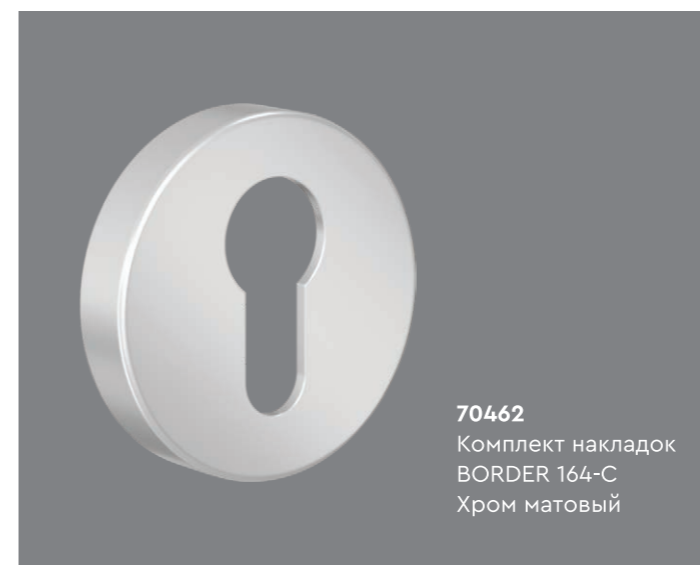

70402
WC-комплект
BORDER 489.60
Черный

70469
WC-комплект BORDER 164.70
Хром

70470
WC-комплект
BORDER 164.70
Никель матовый

70468
WC-комплект
BORDER 164.70
Хром матовый

70473
WC-комплект
BORDER 164.70
Черный