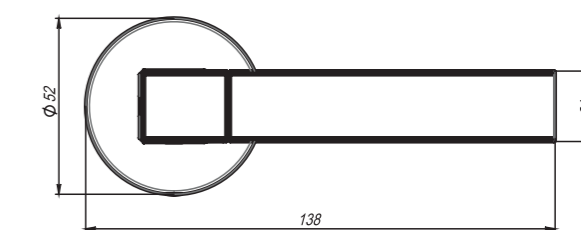

70399
Комплект ручек
BORDER 164.62
Никель тисненый

70474
Комплект ручек
BORDER 164.62
Черный

70475
Комплект ручек
BORDER 164.62
Белый

70485
Комплект ручек
BORDER 164.42
Хром

70486
Комплект ручек
BORDER 164.42
Хром матовый