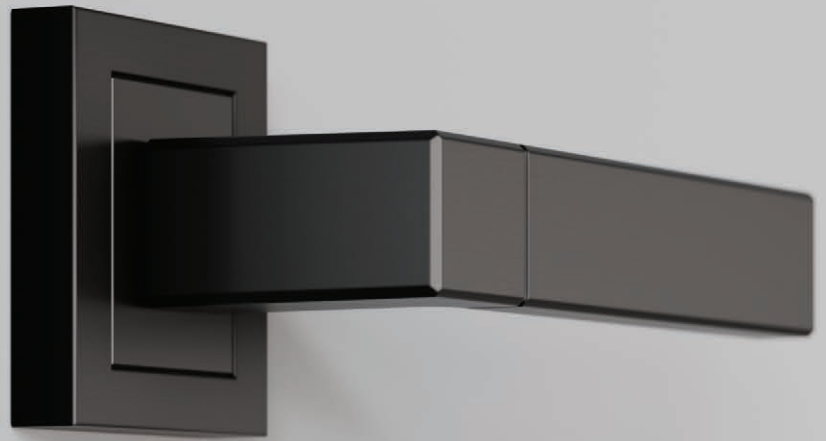

BORDER® ROOM
МЕЖКОМНАТНЫЕ ЗАМКИ И ФУРНИТУРА

*Imagine
your space*