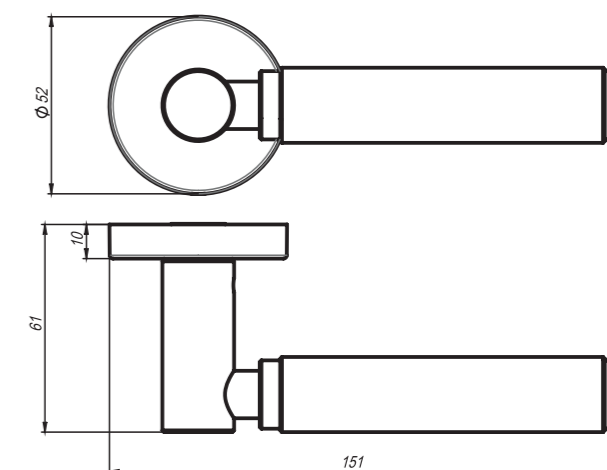

70469
WC-комплект BORDER 164.70
Хром