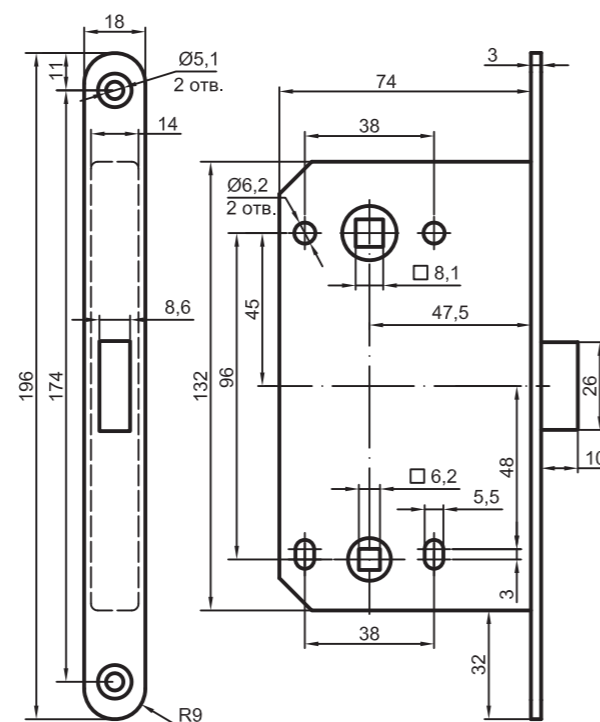

Ответная планка
по итальянским
стандартам
в комплекте

81860
Защелка
магнитная
BORDER ROOM
Белый

81858
Защелка
магнитная
BORDER ROOM
Никель

81881
Защелка
магнитная
BORDER ROOM
Хром матовый

81992
Защелка
магнитная
BORDER ROOM
Графит